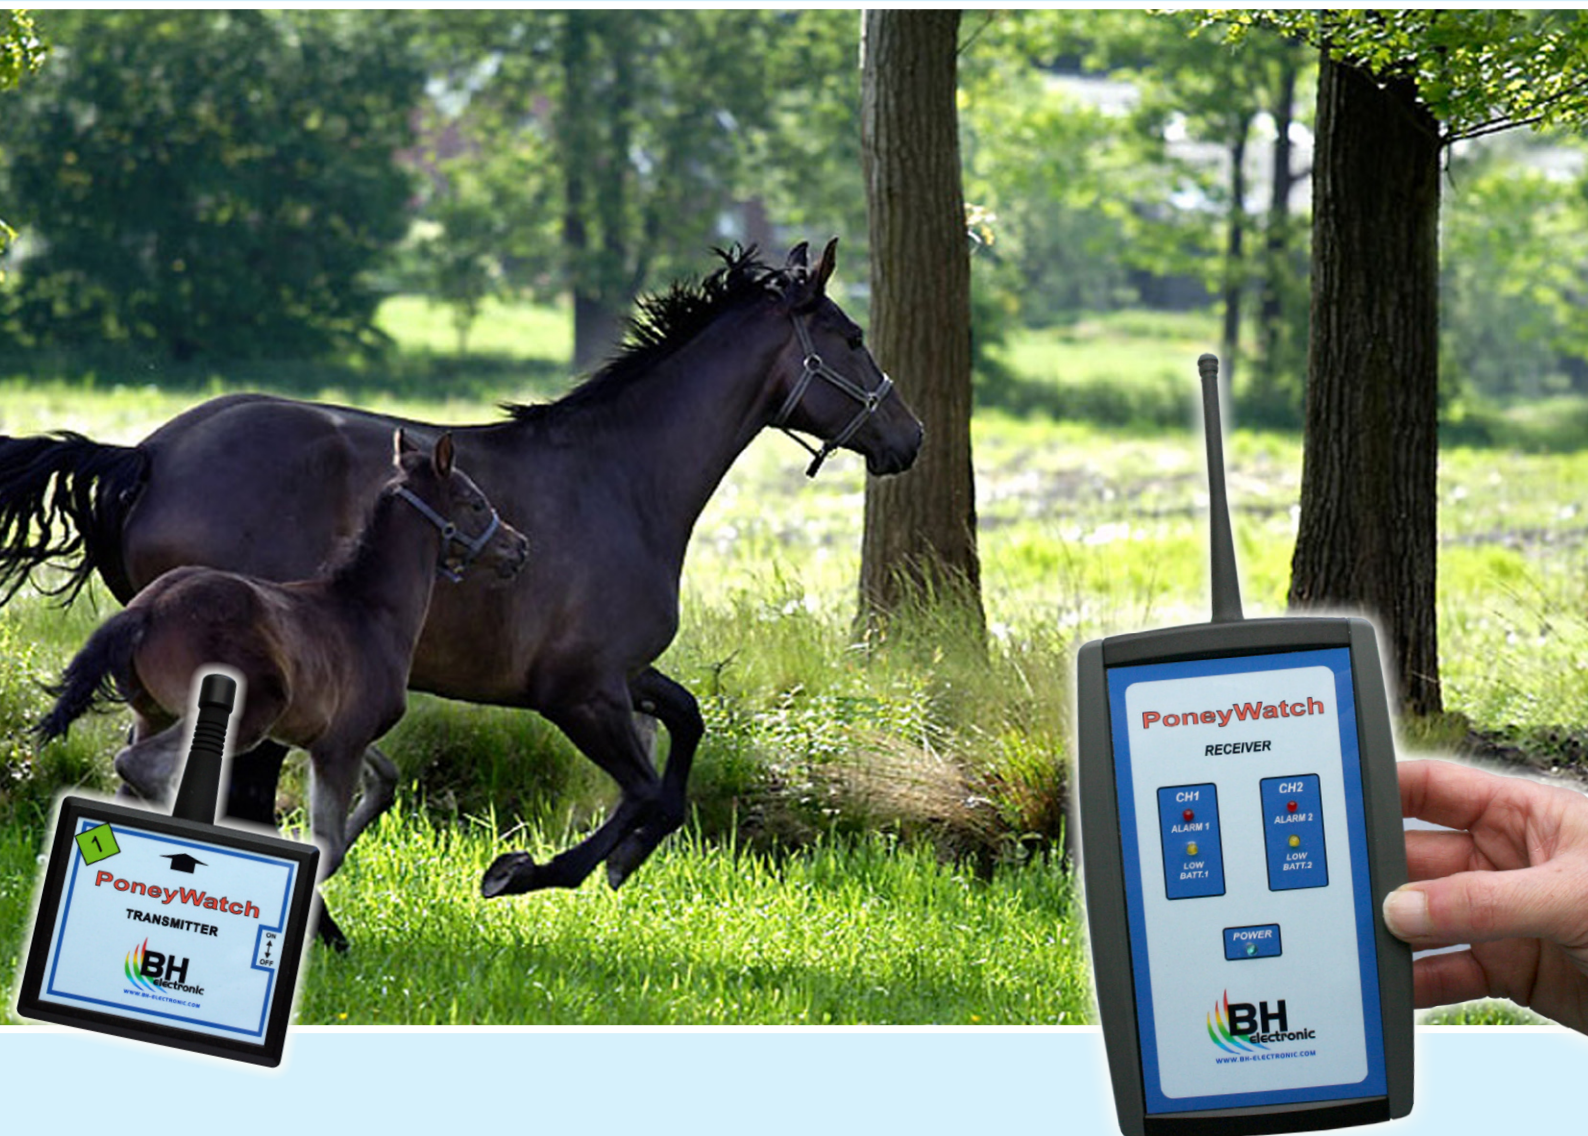

NOUVEAU!

PoneyWatch

DETECTEUR DE POULINAGE QUI VOUS AVERTIT QUAND VOTRE JUMENT
RESTE COUCHEE PLUSIEURS MINUTES (délai réglable)

- Une nouvelle technologie au service de votre élevage
- Finis les allers-retours à l'écurie, **PoneyWatch** veille pour vous
- Permet de surveiller deux juments à la fois
- L'émetteur d'une portée de 200m se fixe sur un surfaix ou un collier
- Fonctionne sur batteries rechargeables, grande autonomie
- Récepteur portable, léger et compact
- Conçu avec soin, **PoneyWatch** vous garantit une grande sécurité d'utilisation